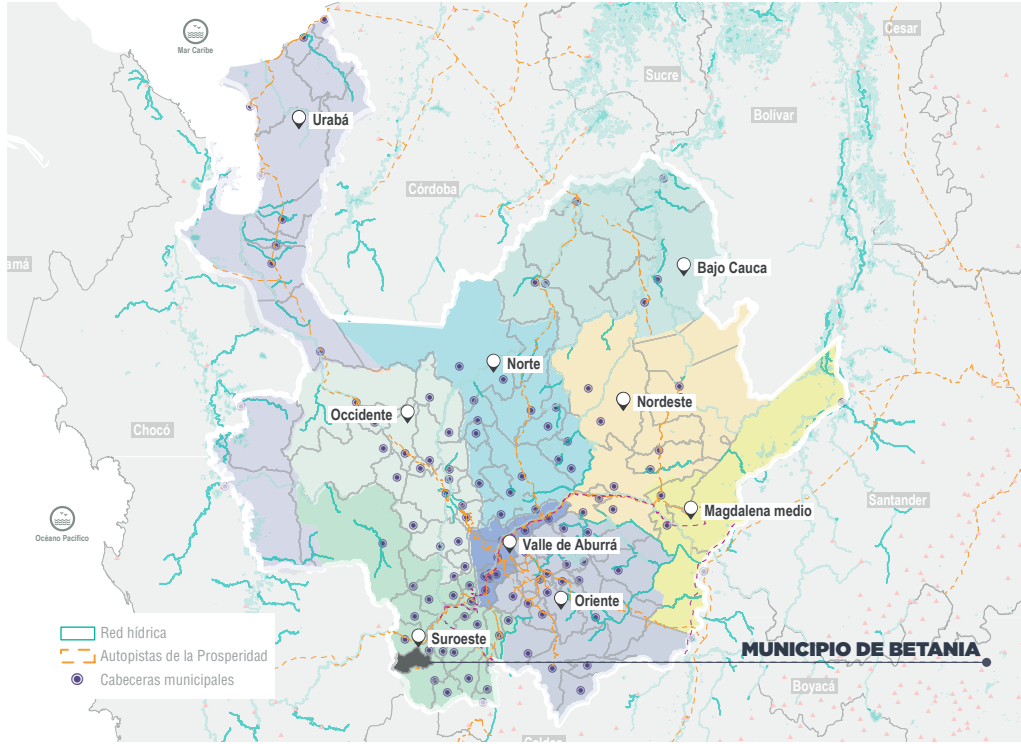

Estructura EOT - Acuerdo 036 de 2005

MUNICIPIO: BETANIA