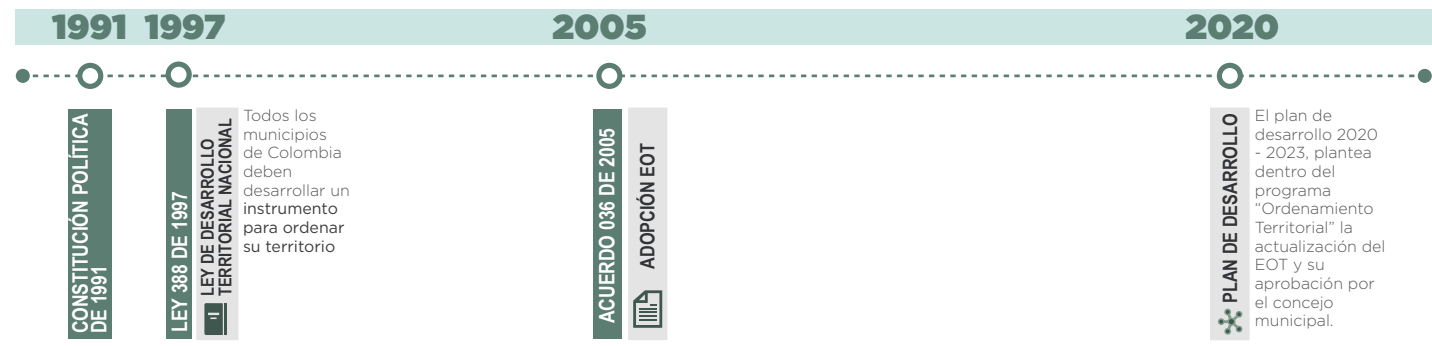

HISTÓRICO DE ORDENAMIENTO TERRITORIAL